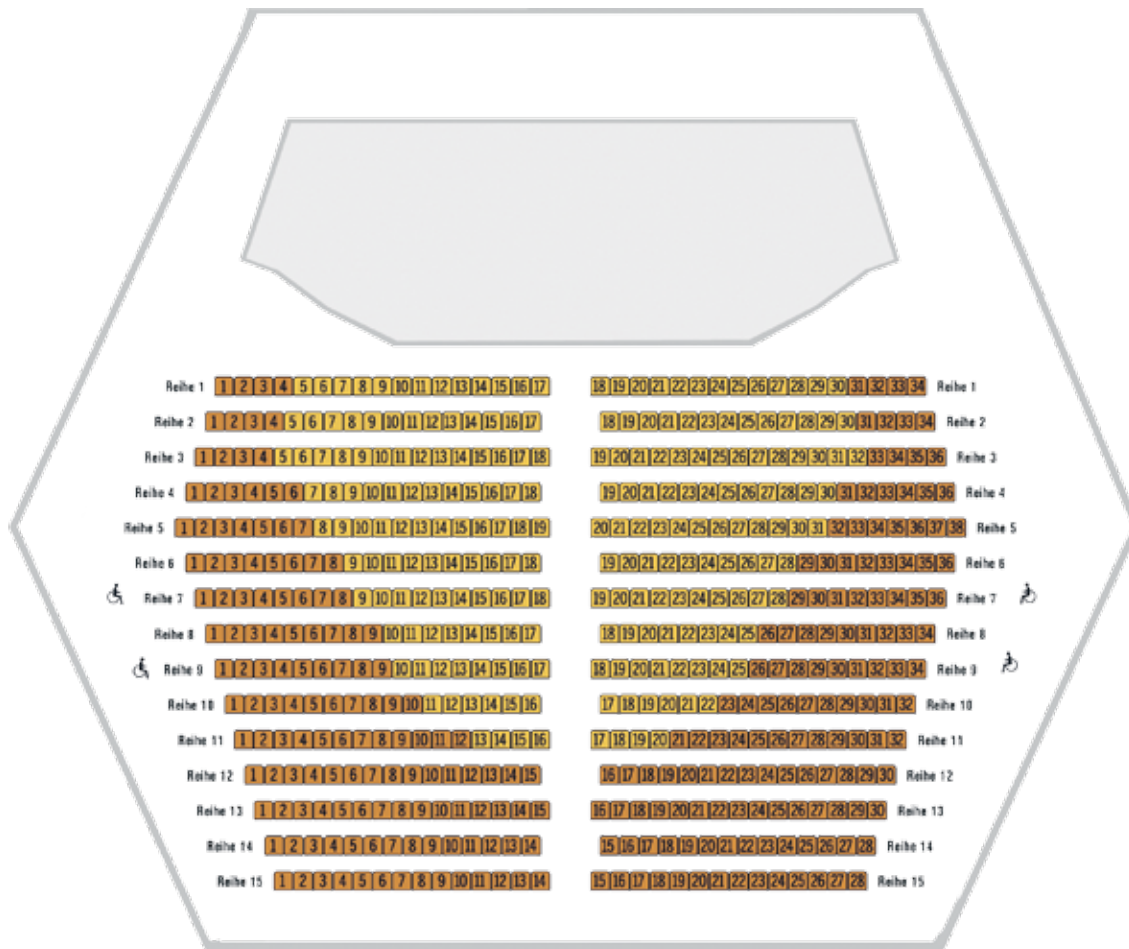

# Gewandhaus zu Leipzig

Mendelssohn-Saal | Saalplan

502 Plätze

- Seating Block I
- Seating Block II