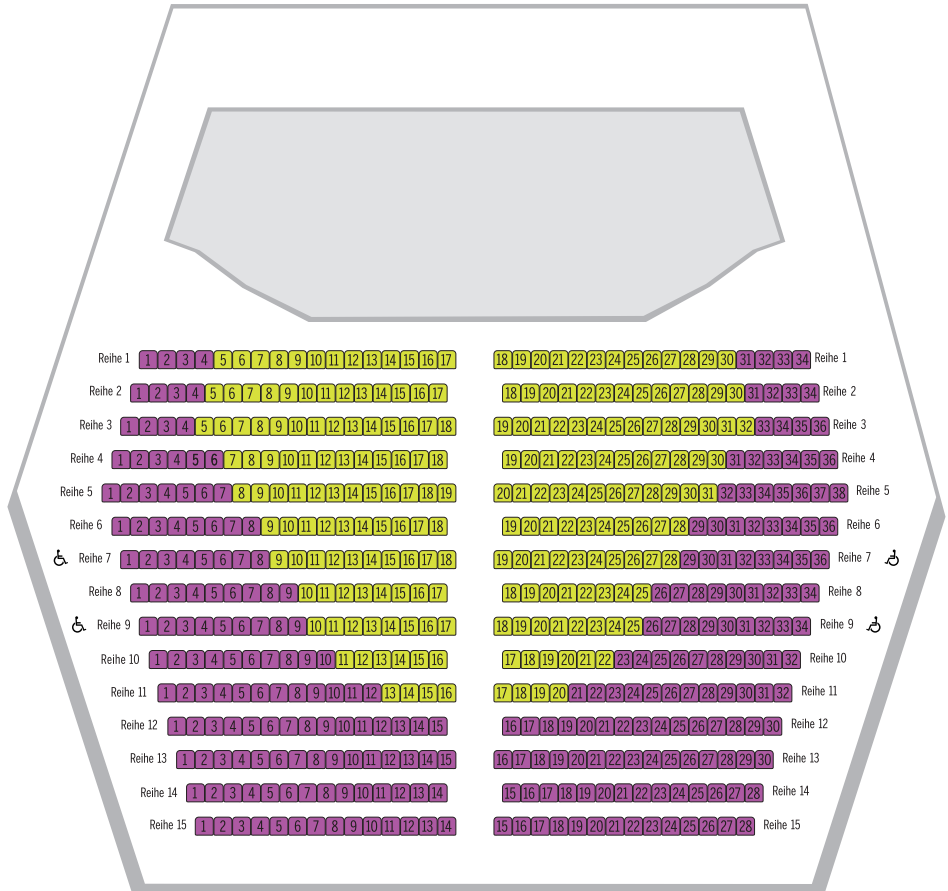

Saalplan Mendelssohn-Saal 502 Plätze

 Preisgruppe I

 Preisgruppe II